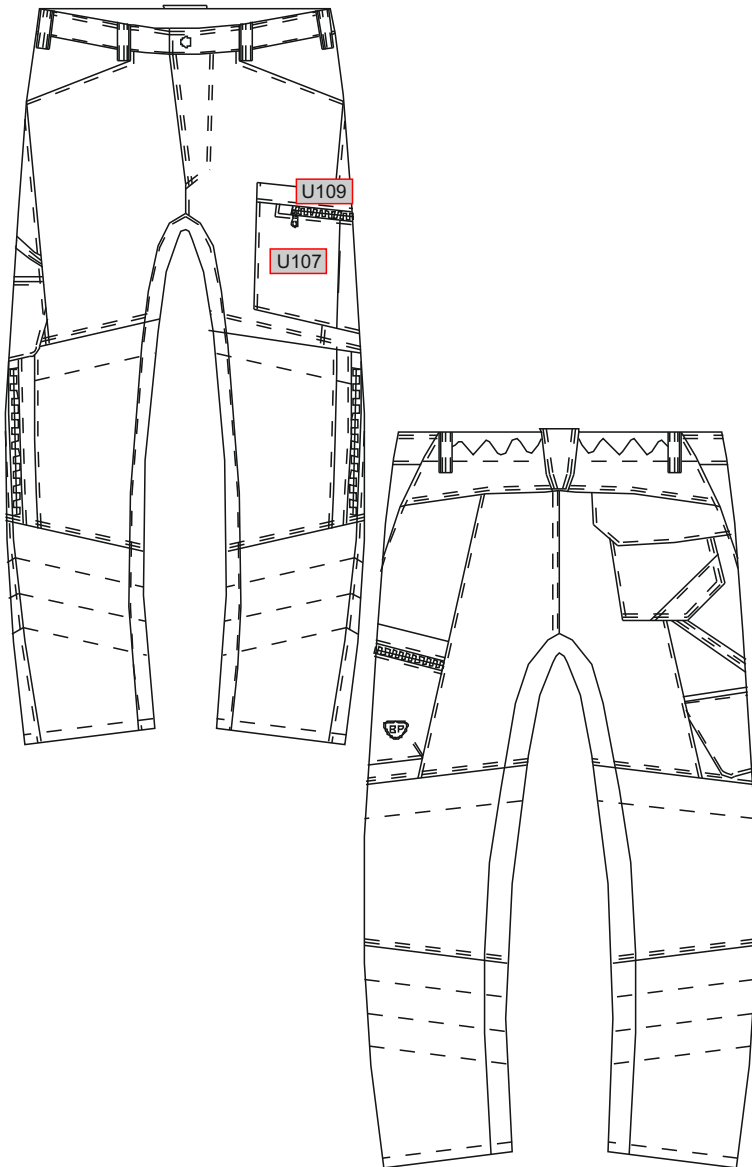

Aufgenäht:

Mit Ihrem guten Namen sollten Sie sich nicht verstecken – veredeln Sie daher Ihr BP Produkt!
Gerne erstellen wir Ihnen ein Angebot. Bitte füllen Sie dieses Bestellformular aus und schicken Sie es mit Ihrem Logo an service@bierbaum-proenen.de

BP Hi-Vis-Stretch

Arbeitschhose 2040

Firma

Name

Ansprechpartner

E-Mail

Telefon

Embleme

Bitte kreuzen Sie die gewünschte Position an:

- ☐ U107 Schenkeltasche
  max. 9 x 6 cm (Breite x Höhe)
- ☐ U109 Schenkeltaschenleiste
  max. 11 x 2,5 cm (Breite x Höhe)

EMBLEME

Farben:

Für Stickembleme bieten wir Ihnen den Grundstoff in der Farbe Weiß an (Industriewäsche-geeignet).

Wählen Sie aus einer breiten Auswahl an Stickgarnfarben.

Unsere Stickgarne sind Industriewäsche-geeignet, farbecht und kochfest.

Aufgrund der Zertifizierung darf nur eine gewisse cm²-Fläche veredelt werden, um Warnschutzfunktion und -klasse nicht einzuschränken.